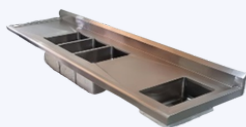

TARJAS DE ACERO INOXIDABLE

**TARJA
S-09**

- Acero inoxidable cal. 18 y grado 304
- Ancho de 7 a 8 pies

03SAZE020924-S09