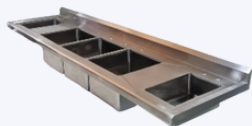

**TARJA
S-10**

- Acero inoxidable cal. 18 y grado 304
- Ancho de 7 a 8 pies
- Con una vampa

03SAZE020924-S10