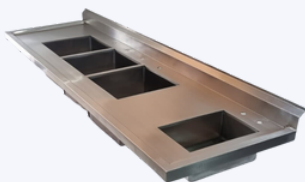

TARJAS DE ACERO INOXIDABLE

TARJA S-07

- Acero inoxidable cal. 18 y grado 304
- Ancho de 7 a 8 pies

03SAZE020924-S07